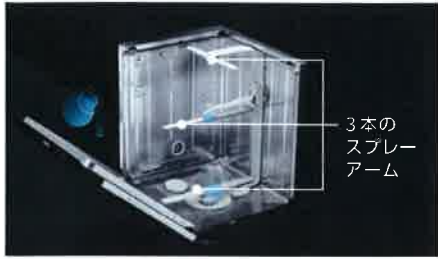

フロントオープンタイプ 間口60cm G7314CSCISUSJC3

フロントオープンタイプ 間口45cm G58445CI-SUSJC

ご成約期間: 2023年6月1日(木) ~ 2024年3月29日(金)

納材期間: ~ 2024年6月29日(土)

ご注意事項

- ご成約期間中に対象システムキッチンと対象食器洗い機をセットで購入していただく方に限ります。
- 対象システムキッチンはシンクが搭載されているキッチンセットを指します。
- 対象は上記対象食器洗い機のキャンペーン用チラシ掲載の取組を作成したお客様となります。
- 当社が提供する他キャンペーンとの併用は対応できない場合があります。
- 住宅会社様向け契約商品の一部は対象外となる場合がございます。
- ※価格には消費税及び納入 取付 設置費等は含まれておりません。

毎日の食器洗いを美しく、キレイに。ミーレ製食器洗い機

3本の
スプレー
アーム

圧倒的な洗浄力。

感動の大容量。

徹底した省エネ性。

〔間口 60cm〕 扉材仕様
キャンペーン品番
G7314CSCISUSJC3
ステンレス

- 食器収納点数72点※1 12人分(国際基準16人分) ●運転コース10コース
- 運転音※2:約43dB ●外形寸法:W44.8×D57.0×H80.5-87.0cm
- 定格電圧:単相200V(50/60Hz) ●定格消費電力:2.0kW

〔間口 45cm〕 扉材仕様
キャンペーン品番
G5844SCI-SUSJC
ステンレス

- 食器収納点数51点※1 7人分(国際基準9人分) ●運転コース13コース
- 運転音※2:約43dB ●外形寸法:W44.8×D57.0×H80.5-87.0cm
- 定格電圧:単相200V(50/60Hz) ●定格消費電力:2.0kW

※価格には消費税及び搬入・取付・設置費等は含まれておりません。※1日本電機工業会(JEMA)、食器洗い乾燥機に関する自主基準に準ずる。1人分の食器点数と基本食器類は、次の通りとする。
〔間口60cm〕 基本4点(大皿、茶碗、汁椀、湯呑み)+2点(中皿、小皿)+小物(箸、スプーン、フォーク、ナイフ) ※2 IEC60704-2-3に基づく