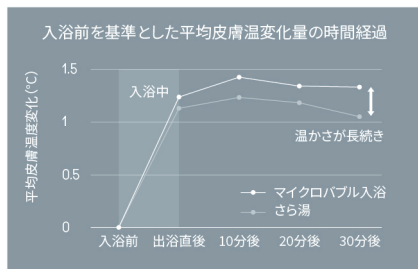

くつろぎ

サイレントジェット付き

首から肩に、やさしいお湯をまとうかのような、新感覚の肩湯。全身浴でも、半身浴でも心からリラックスできる、まったく新しい入浴スタイルが楽しめます。お湯が織りなすペールのようなその優美な様子を美しく演出する照明。身も心も解きほぐす格別の時を育みます。

ソフトアイテム

※写真はハイレスト浴槽です。

ハイポジションのヘッドレストがくつろぎの姿勢を実現。肩まわり広々でゆったりと浸かれます。全身の力が和らぐ、癒しの時間を楽しむ浴槽です。

カウンター

腰かけて過ごすスパージュならではのバスタイムを演出します。仕事の後の気分転換、英気を養う時間を生み出します。

サーモバスS

エコ

サーモバスSは、保温組フタと浴槽保温材によるダブル保温で、お湯が冷めにくいように工夫しました。

天井・壁・床まるごと保温

エコ

入浴前から、次の人まで快適な「あたたか」。バスルームの天井・壁・床に保温材をプラス、断熱性能を高めることで光熱費を削減できます。

マイクログラブルバスユニット ✨

人気の白濁のお湯をご家庭に

業界最高水準の白いお湯を実現しました。従来製品に比べ、白濁度は2倍以上です。実際に体験された方からは、「さら湯よりも上質で、高級な印象を受ける」、「温泉に入っているようで、入浴自体が楽しい」といった声をいただいています。

2019年度日本福祉大学と東邦ガス株式会社の共同研究

優れた保温・保湿効果

全身を包み込む泡によって、お湯の熱が芯まで伝わり、湯あがり後の温かさを持続します。またマイクログラブルの微小な泡が皮膚表面の汚れをやさしく洗浄。さら湯のピリピリ感をなくし、なめらかな湯ざわりと肌のしっとり感を感じていただけます。