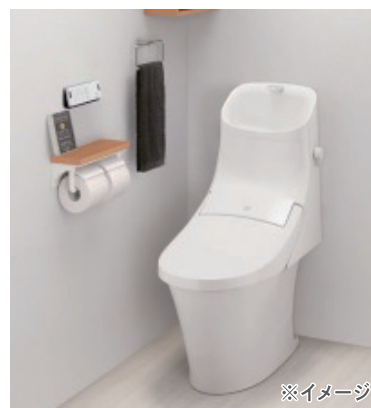

検索

会場はLIXIL柏ショールームです 表面参照

店舗情報や施工例を公開中!詳しくはWEBへ

http://lixil-rs-
kashiwachu.com/

お買い得!!水廻り3点パック

キャンペーン受付期間
2019年9月末まで

もっとお風呂が好きになる
オールラウンドなバスルーム

LIXIL アライズ (戸建タイプ)
Eタイプ 1616サイズ
希望小売価格 751,000円(税別)

みんなが快適!
エコな洗面化粧台

LIXIL ピアラ
幅750mm 3面鏡収納タイプ
希望小売価格 195,600円(税別)

汚れが付きにくく
お掃除ラクラク!

LIXIL アメージュZA
一体型シャワートイレ
希望小売価格 217,200円(税別)

3点パック メーカー希望小売価格

1,163,800円(税別)

特別セール価格にてご提供

組合せや、
他の商品については
お問い合わせください